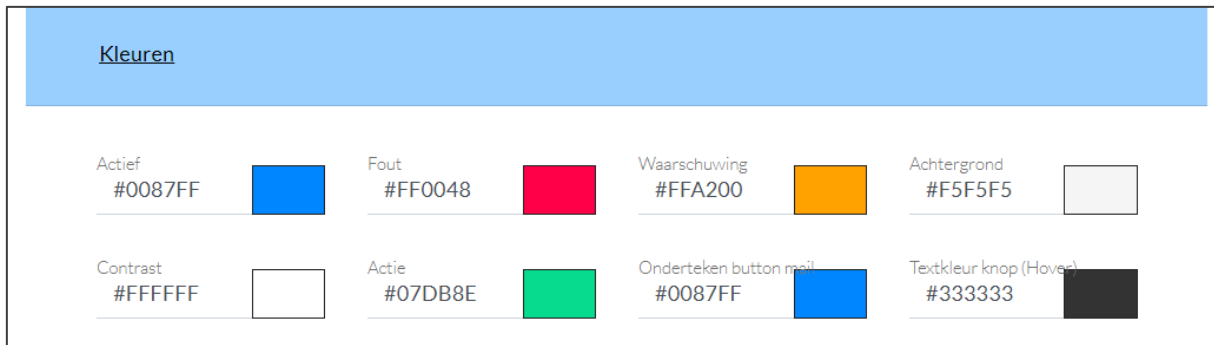

Afbeelding 2 scherm x