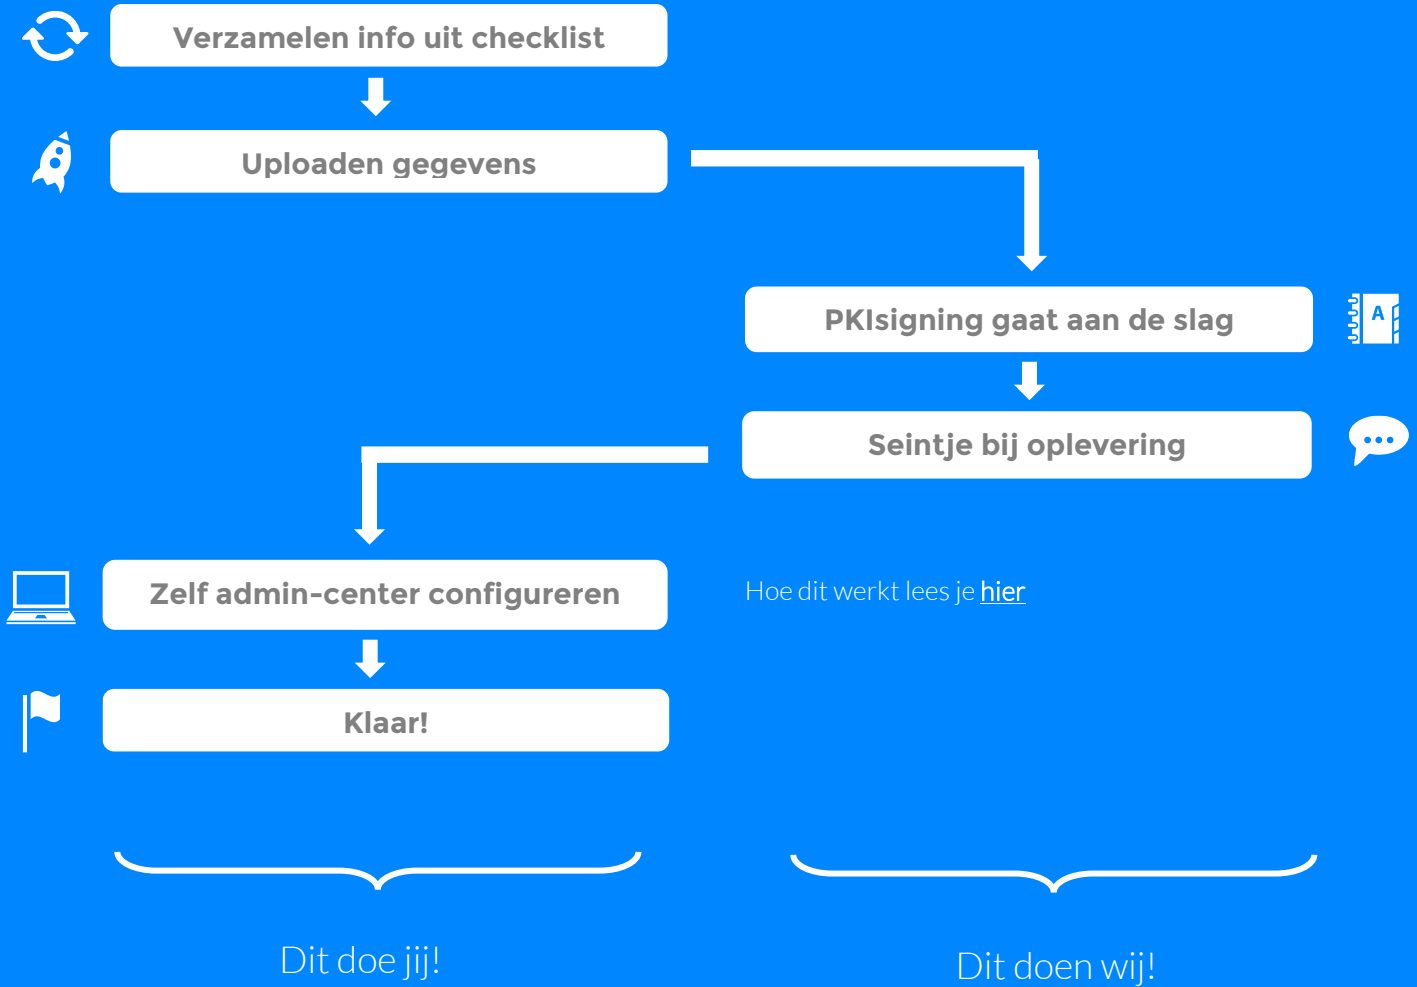

Het activeringsproces